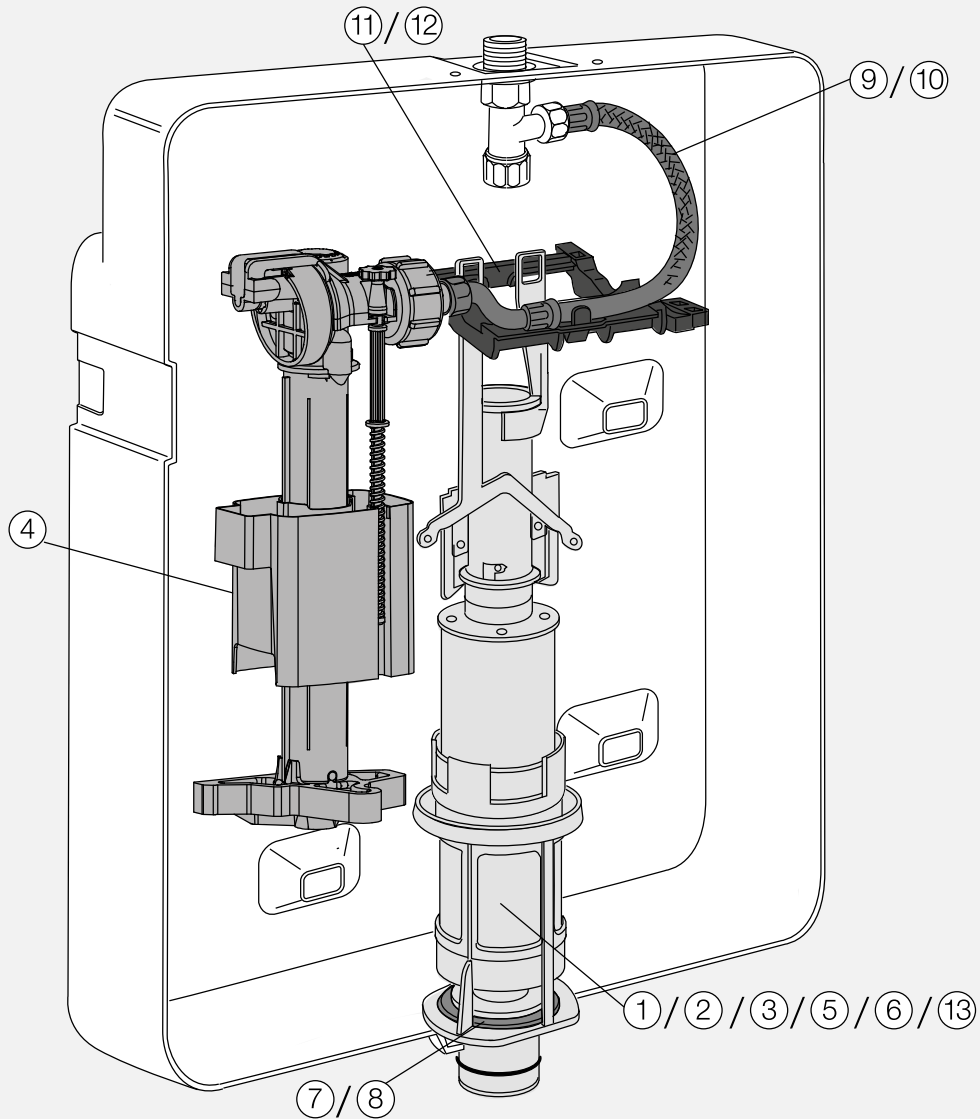

# ANGEL

FLUSHING SYSTEMS  
 SPÜLKÄSTEN-  
 SYSTEME

1996-2014

COD.

CL

€/pz

①

Single flush valve kit from 1996 to 1999  
 Bausatz Heberglocke für Einzelspülung  
 von 1996 bis 1999

VS0821802

1

ACCA

35,62

②

Dual flush valve kit from 2000 to 2009  
 Bausatz Heberglocke für Zwei-Mengen-Spülung  
 von 2000 bis 2009

VS0821801

1

# ANGEL

1996-2014			COD.		CL	€/pz
③		Valve kit from 2010 to 2014 <i>Bausatz Heberglocke von 2010 bis 2014</i>	VS0821803	1	ACCA	45,78
④		Floating valve kit from 1996 to 2014 <i>Bausatz Schwimmerventil von 1996 bis 2014</i>	VS0866805	1	ACCA	33,67
⑤		Dual flush mechanical conversion kit from 2000 to 2014 <i>Umrüstbausatz von mechanische auf pneumatische Version von 2000 bis 2014</i>	VS0821805	1	ACCA	47,10
⑥		Single flush pneumatic conversion kit from 2000 to 2014 <i>Pneumatischer Umrüstsatz für Einzelspülung von 2000 bis 2014</i>	VS0821807	1	ACCA	71,03
⑦		Washer for outlet valve from 1996 to 1999 <i>Heberglockendichtung von 1996 bis 1999</i>	VS0801065	10	ACCA	2,45
⑧		Washer for outlet valve from 2000 to 2014 <i>Heberglockendichtung von 2000 bis 2014</i>	VS0801017	10	ACCA	2,45
⑨		Flexible hose with seal from 1996 to 1999 <i>Schlauch mit Dichtung von 1996 bis 1999</i>	VS0820207	1	ACCA	15,31
⑩		3/8"x3/8" flexible pipe <i>Schlauch 3/8"x3/8"</i>	VS0820096	1	ACCA	29,42
⑪		Central block from 2010 to 2014 <i>Zentralblock von 2010 bis 2014</i>	VS0863120	1	ACCA	8,97
⑫		Central block from 1996 to 2009 <i>Zentralblock von 1996 bis 2009</i>	VS0820369	1	ACCA	8,97
⑬		Single flush valve kit from 2000 to 2014 <i>Bausatz Heberglocke für Einzelspülung von 2000 bis 2014</i>	VS0821808	1	ACCA	39,09
⑭		2-lip seal for pipe <i>Dichtung mit zwei Dichtlippen für Rohr</i>	VS0820119	10	ACCA	2,15
⑮		Stop valve 1/2"x3/8" <i>Absperrventil 1/2"x3/8"</i>	VS0820209	1	ACCA	22,91
⑯		Mechanical kit w/control levers from 1996 to 1999 <i>Bewegungsblock mit Betätigungshebeln von Jahrgang 1996 bis 1999</i>	VS0820215	1	ACCA	11,11