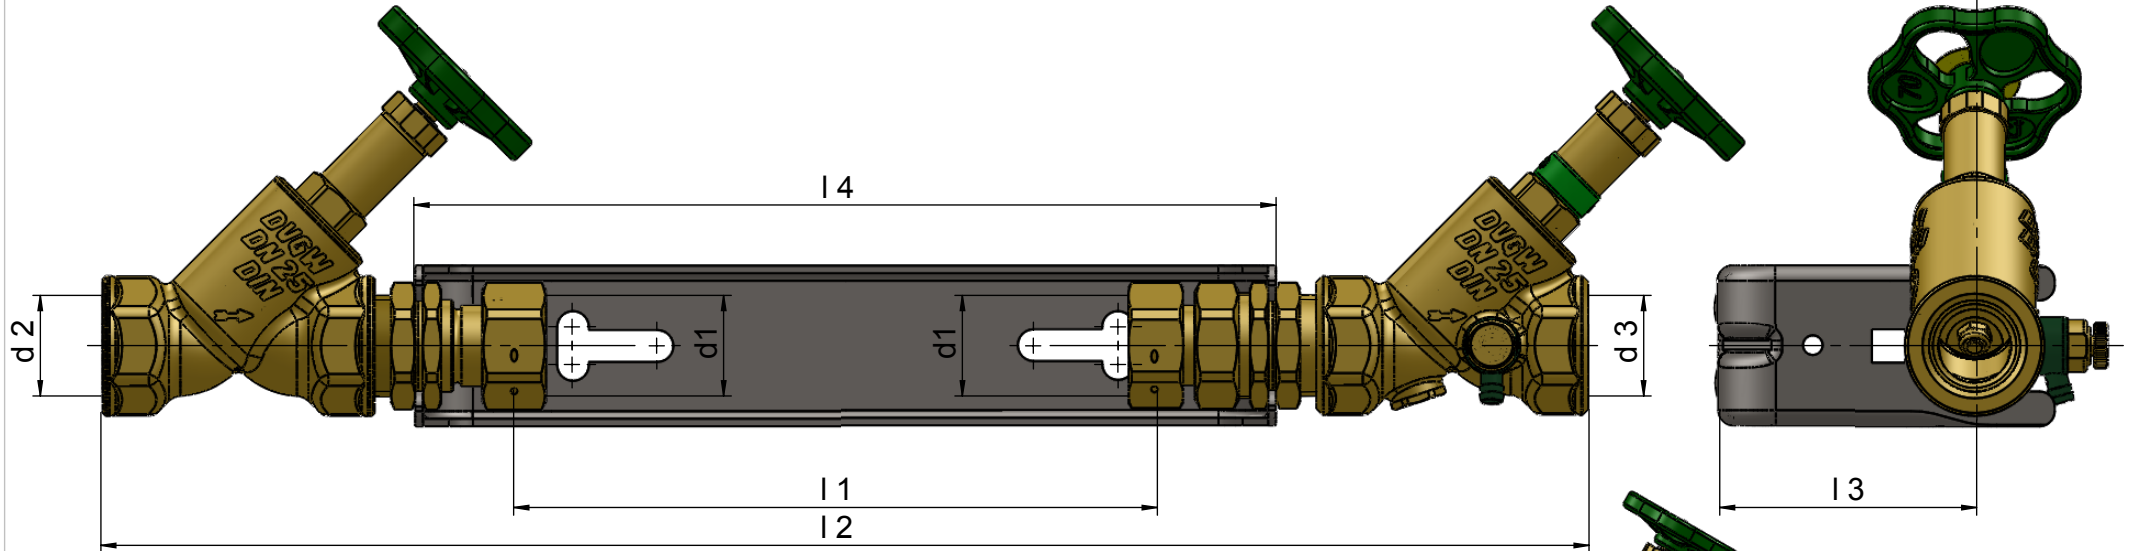

# Produktdatenblatt

**Artikelbezeichnung:** Wasserzähler-Einbaugarnitur waagrecht  
ohne verstellbarem Wandabstand  
nichtsteigende Spindel  
inkl. Befestigungssatz

Anschrift: Schlösser Armaturen GmbH & Co. KG  
Im Dohm 3  
57462 Olpe-Biggesee

## Abmaße:

| Q <sub>3</sub> | Artikel-Nummer   | d1     | d2     | d3     | l1  | l2  | l3  | l4  |
|----------------|------------------|--------|--------|--------|-----|-----|-----|-----|
| 4,0            | 00 220X 20X0 001 | 1"     | 3/4"   | 3/4"   | 190 | 450 | 85  | 285 |
| 4,0            | 00 220X 21X0 001 | 1"     | 1"     | 3/4"   | 190 | 465 | 85  | 285 |
| 4,0            | 00 220X 25X0 001 | 1"     | 1"     | 1"     | 190 | 490 | 85  | 285 |
| 4,0            | 00 220X 22X0 001 | 1"     | 1 1/4" | 3/4"   | 190 | 495 | 85  | 285 |
| 4,0            | 00 220X 29X0 001 | 1 1/4" | 1"     | 1"     | 175 | 500 | 85  | 285 |
| 4,0            | 00 2205 24X0 001 | 1 1/4" | 3/4"   | 3/4"   | 175 | 460 | 85  | 285 |
| 4,0            | 00 2205 27X0 001 | 1"     | 1 1/2" | 1 1/4" | 190 | 545 | 85  | 285 |
| 4,0            | 00 2206 2700 001 | 1"     | 1 1/4" | 1 1/4" | 190 | 530 | 85  | 285 |
| 4,0            | 00 220X 26X0 001 | 1"     | 1 1/4" | 1"     | 190 | 510 | 85  | 285 |
| 4,0            | 00 220X 28X0 001 | 1"     | 1 1/2" | 1 1/2" | 190 | 560 | 85  | 285 |
| 4,0            | 00 2205 30X0 001 | 1"     | 1 1/4" | 1 1/4" | 190 | 530 | 85  | 285 |
| 10             | 00 2206 3000 001 | 1 1/4" | 1"     | 1"     | 260 | 600 | 91  | 370 |
| 10             | 00 2205 31X0 001 | 1 1/4" | 1"     | 1"     | 260 | 600 | 91  | 370 |
| 10             | 00 220X 32X0 001 | 1 1/4" | 1 1/4" | 1 1/4" | 260 | 615 | 91  | 370 |
| 10             | 00 220X 40X0 001 | 1 1/4" | 1 1/2" | 1 1/2" | 260 | 655 | 91  | 370 |
| 16             | 00 220X 41X0 001 | 2"     | 1 1/2" | 1 1/2" | 300 | 725 | 125 | 440 |
| 16             | 00 220X 50X0 001 | 2"     | 2"     | 2"     | 300 | 775 | 125 | 440 |