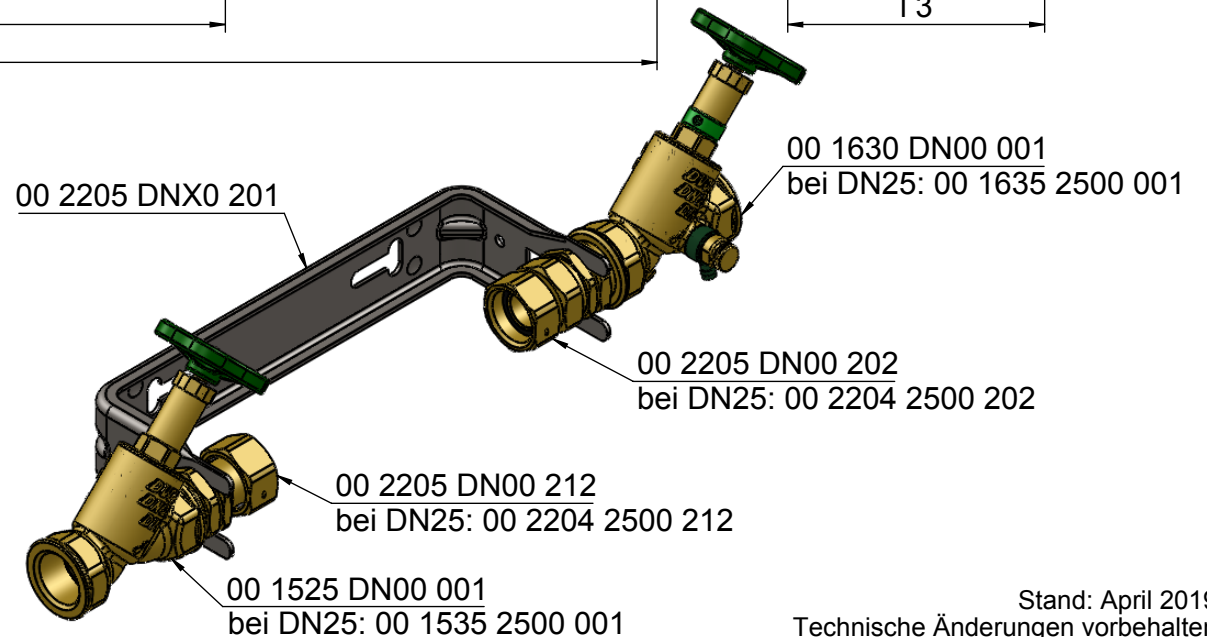

# Produktdatenblatt

**Artikelbezeichnung:** Wasserzähler-Einbaugarnitur waagrecht  
ohne verstellbarem Wandabstand  
nichtsteigende Spindel  
inkl. Befestigungssatz

Anschrift: Schlösser Armaturen GmbH & Co. KG  
Im Dohm 3  
57462 Olpe-Biggesee

## Abmaße:

| Q <sub>3</sub> | Artikel-Nummer   | d1     | d2     | d3     | l1  | l2  | l3  | l4  |
|----------------|------------------|--------|--------|--------|-----|-----|-----|-----|
| 4,0            | 00 220X 20X0 001 | 1"     | 3/4"   | 3/4"   | 190 | 450 | 85  | 285 |
| 4,0            | 00 220X 21X0 001 | 1"     | 1"     | 3/4"   | 190 | 465 | 85  | 285 |
| 4,0            | 00 220X 25X0 001 | 1"     | 1"     | 1"     | 190 | 490 | 85  | 285 |
| 4,0            | 00 220X 22X0 001 | 1"     | 1 1/4" | 3/4"   | 190 | 495 | 85  | 285 |
| 4,0            | 00 220X 29X0 001 | 1 1/4" | 1"     | 1"     | 175 | 500 | 85  | 285 |
| 4,0            | 00 2205 24X0 001 | 1 1/4" | 3/4"   | 3/4"   | 175 | 460 | 85  | 285 |
| 4,0            | 00 2205 27X0 001 | 1"     | 1 1/2" | 1 1/4" | 190 | 545 | 85  | 285 |
| 4,0            | 00 2206 2700 001 | 1"     | 1 1/4" | 1 1/4" | 190 | 530 | 85  | 285 |
| 4,0            | 00 220X 26X0 001 | 1"     | 1 1/4" | 1"     | 190 | 510 | 85  | 285 |
| 4,0            | 00 220X 28X0 001 | 1"     | 1 1/2" | 1 1/2" | 190 | 560 | 85  | 285 |
| 4,0            | 00 2205 30X0 001 | 1"     | 1 1/4" | 1 1/4" | 190 | 530 | 85  | 285 |
| 10             | 00 2206 3000 001 | 1 1/4" | 1"     | 1"     | 260 | 600 | 91  | 370 |
| 10             | 00 2205 31X0 001 | 1 1/4" | 1"     | 1"     | 260 | 600 | 91  | 370 |
| 10             | 00 220X 32X0 001 | 1 1/4" | 1 1/4" | 1 1/4" | 260 | 615 | 91  | 370 |
| 10             | 00 220X 40X0 001 | 1 1/4" | 1 1/2" | 1 1/2" | 260 | 655 | 91  | 370 |
| 16             | 00 220X 41X0 001 | 2"     | 1 1/2" | 1 1/2" | 300 | 725 | 125 | 440 |
| 16             | 00 220X 50X0 001 | 2"     | 2"     | 2"     | 300 | 775 | 125 | 440 |