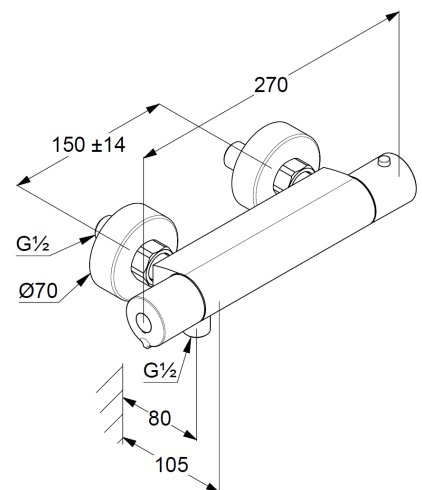

Artikeltext

Hersteller KLUDI GmbH & Co. KG

Typ: KLUDI BASIC

Thermostat-Brause-Armatur

Artikel- Nr.: 350020538

Thermostat-Brause-Armatur

Wandmontage

Temperaturwählgriff mit Heißwassersperre 38°C

eigensicher gegen Rückfließen

Brauseabgang G $\frac{1}{2}$

Keramik Oberteil 90°

Durchflussmenge bei 3 bar 23 l/min.

S-Anschlüsse G $\frac{1}{2}$ x G $\frac{3}{4}$

mit vormontierten Schmutzfangsieben

Produktabbildung/ Product picture

Maßzeichnung/ Dimensional drawing

Durchfluss/ Flow rate